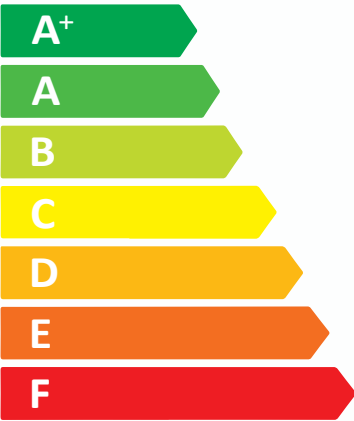

ENERG
енергия · ενεργεια

ferroli

FBM 100

55 w

100 L