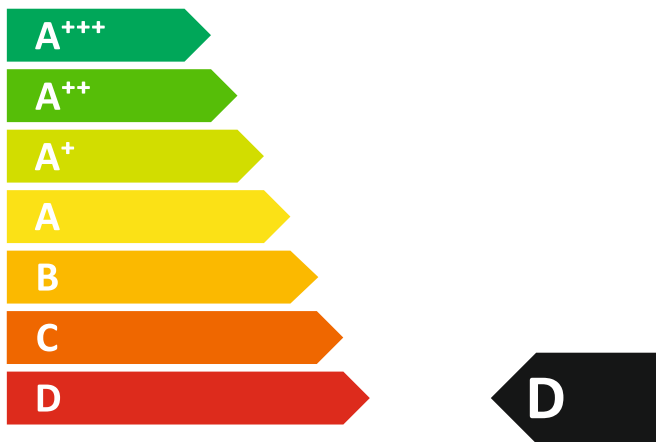

ENERG

енергия · ενέργεια

DEFRO DEFRO DBE OPTIMA 24,0/16,0/8,0

41 dB

24 kW